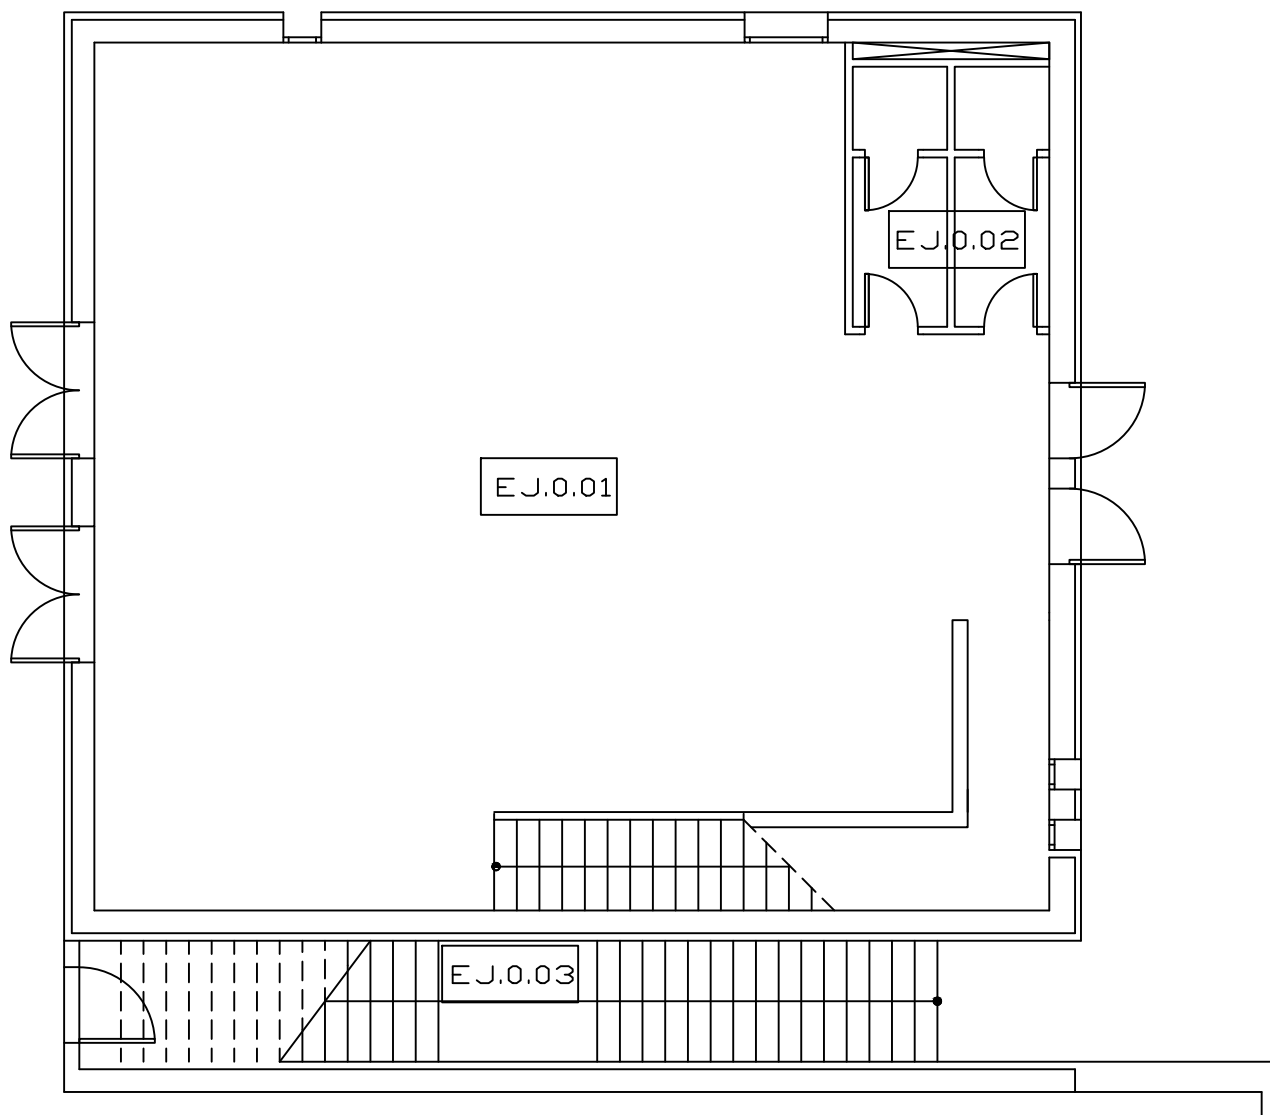

BAR CENTRO ECOTEKNE PLESSO J AULE - PIANO TERRA

AULE - PLESSO J - PIANO TERRA	
CODICE LOCALE	DESCRIZIONE LOCALE
EJ.0.01	BAR
EJ.0.02	SERVIZI IGIENICI
EJ.0.03	DEPOSITO